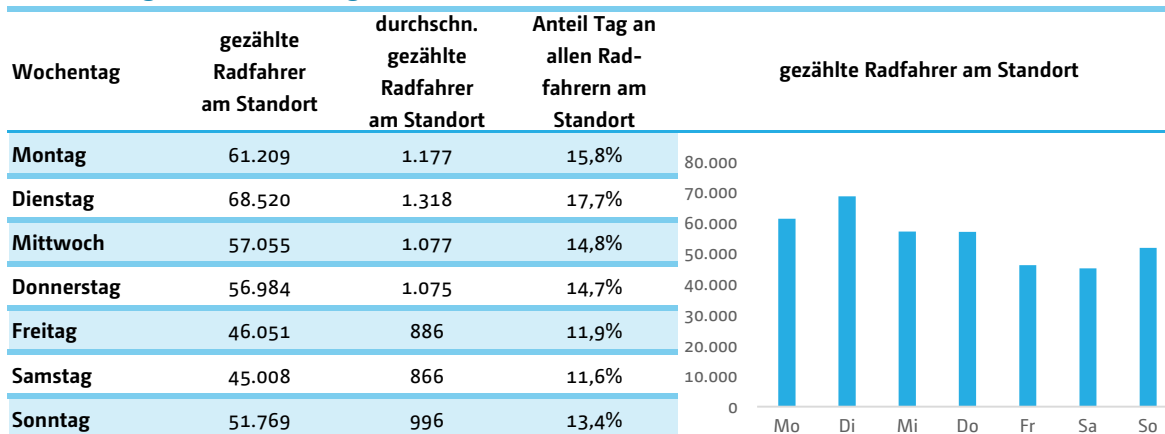

Auswertung nach Wochentagen