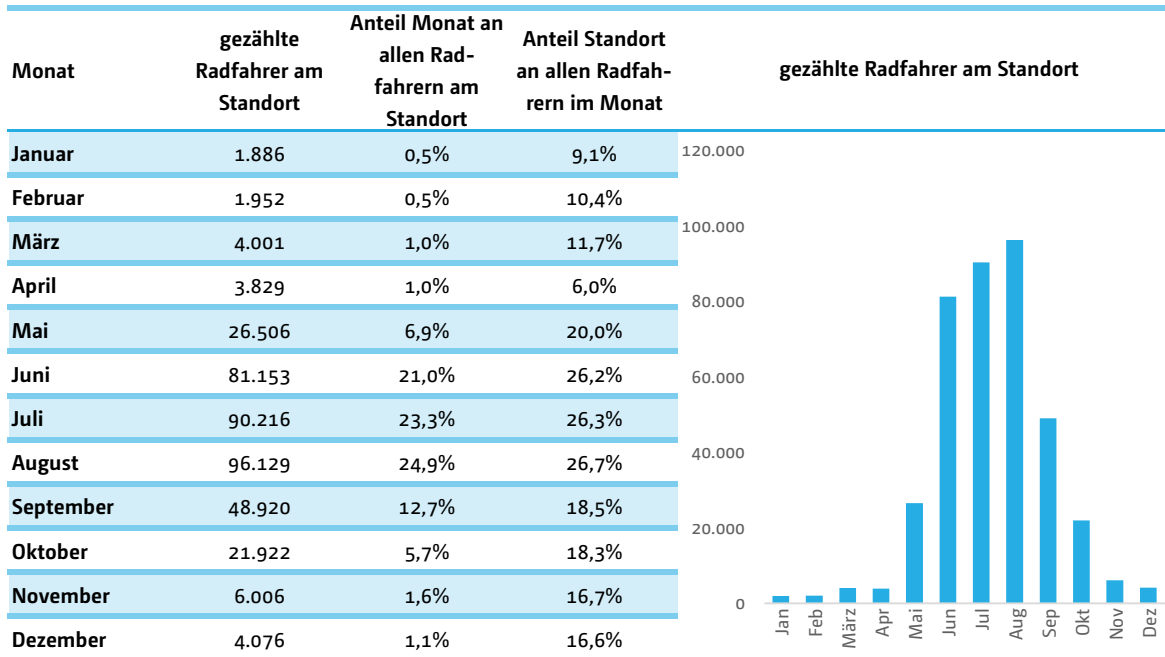

Zählstelle: 12 Fischland Darß  
 Zeitraum: 01.01.2020 bis 31.12.2020

Gezählte Radfahrer in 12 Fischland Darß gesamt: 386.596  
 Gezählte Radfahrer in MV (01 bis 16) gesamt: 1.727.259

### Auswertung nach Monaten