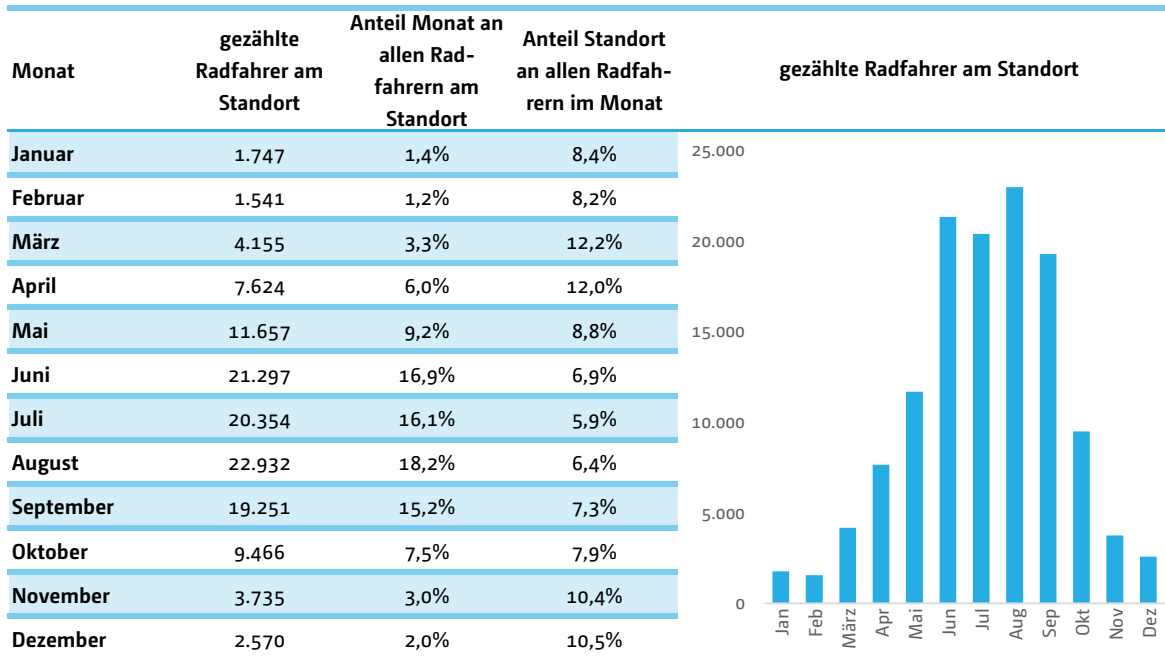

Zählstelle: 06 Börgerende

Gezählte Radfahrer in 06 Börgerende gesamt: 126.329

Zeitraum: 01.01.2020 bis 31.12.2020

Gezählte Radfahrer in MV (01 bis 16) gesamt: 1.727.259

Auswertung nach Monaten

Auswertung nach Wochentagen

Einordnung gezählte Radfahrer am Standort in alle Zählstellen