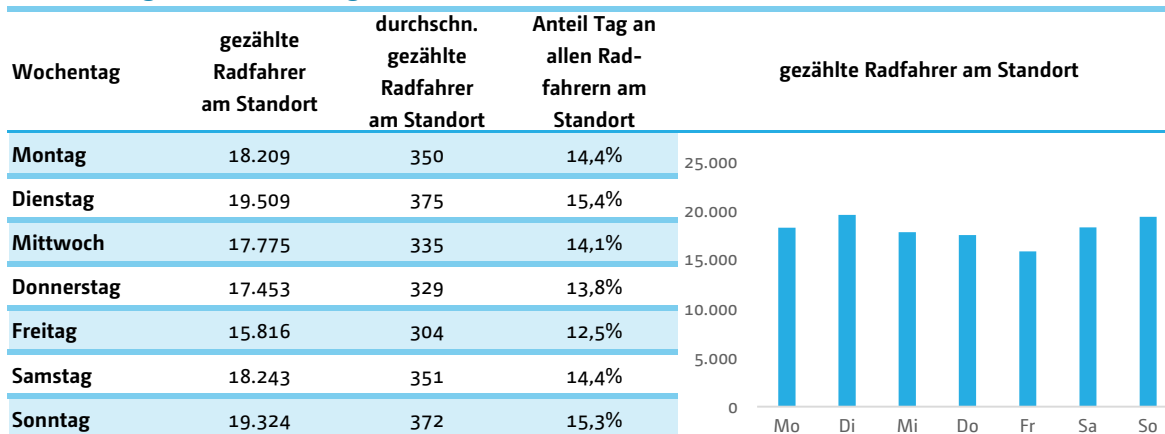

Zählstelle: 06 Börgerende

Gezählte Radfahrer in 06 Börgerende gesamt: 126.329

Zeitraum: 01.01.2020 bis 31.12.2020

Gezählte Radfahrer in MV (01 bis 16) gesamt: 1.727.259

Auswertung nach Monaten

Auswertung nach Wochentagen

Einordnung gezählte Radfahrer am Standort in alle Zählstellen