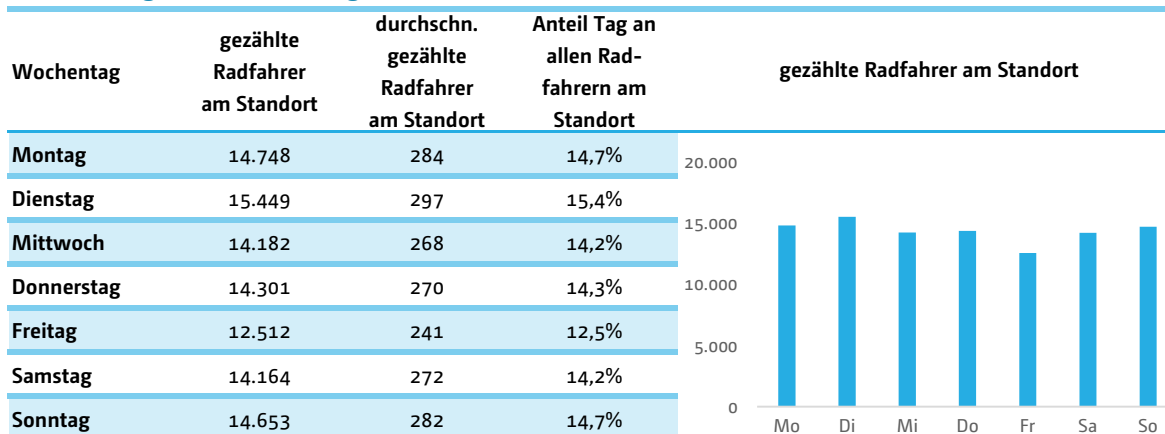

Zählstelle: 02 Plau am See
 Zeitraum: 01.01.2020 bis 31.12.2020

Gezählte Radfahrer in 02 Plau am See gesamt: 100.009
 Gezählte Radfahrer in MV (01 bis 16) gesamt: 1.727.259

Auswertung nach Monaten

Auswertung nach Wochentagen

Einordnung gezählte Radfahrer am Standort in alle Zählstellen