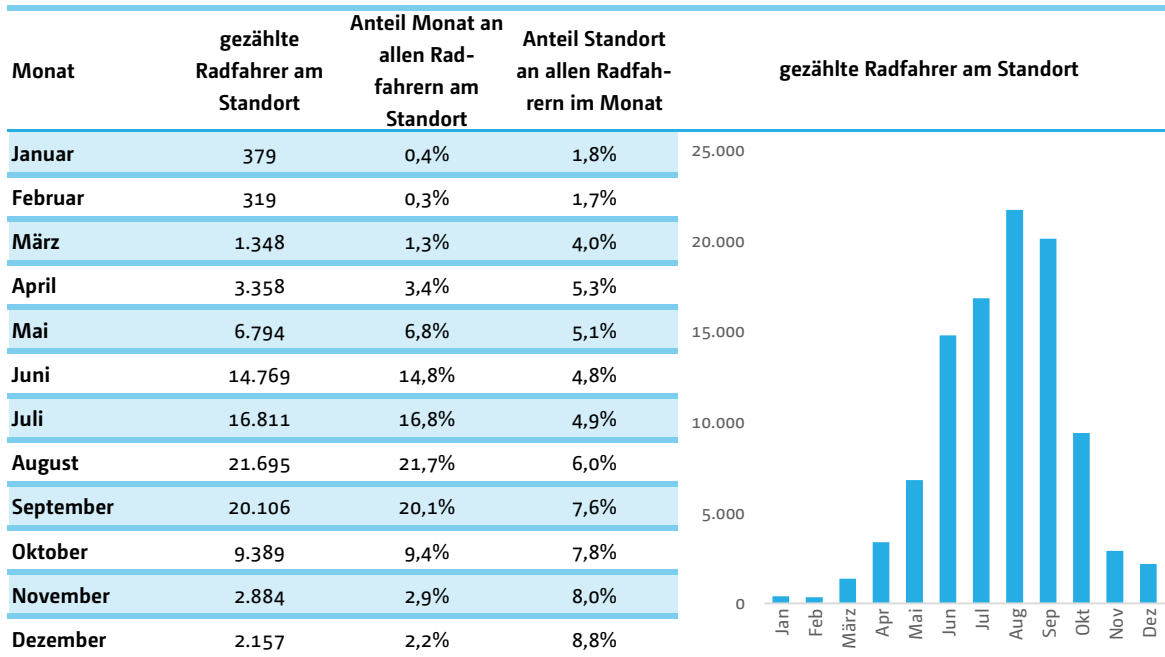

Zählstelle: 02 Plau am See
 Zeitraum: 01.01.2020 bis 31.12.2020

Gezählte Radfahrer in 02 Plau am See gesamt: 100.009
 Gezählte Radfahrer in MV (01 bis 16) gesamt: 1.727.259

Auswertung nach Monaten

Auswertung nach Wochentagen

Einordnung gezählte Radfahrer am Standort in alle Zählstellen