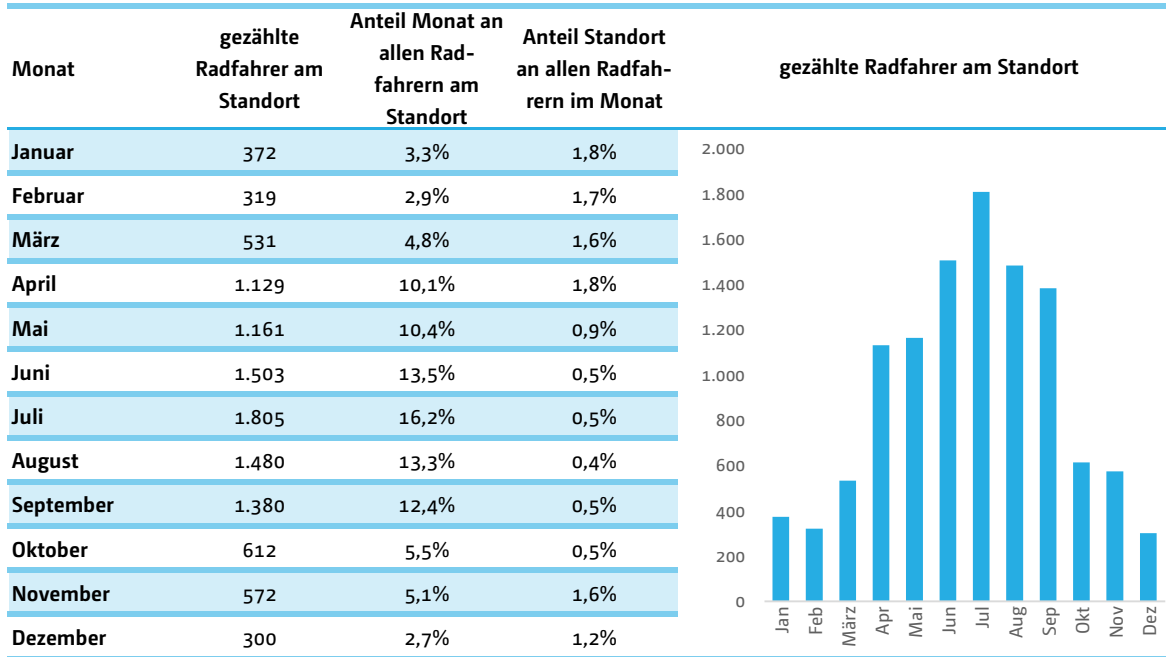

Zählstelle: 01 Ludwigslust

Gezählte Radfahrer in 01 Ludwigslust gesamt: 11.164

Zeitraum: 01.01.2020 bis 31.12.2020

Gezählte Radfahrer in MV (01 bis 16) gesamt: 1.727.259

### Auswertung nach Monaten