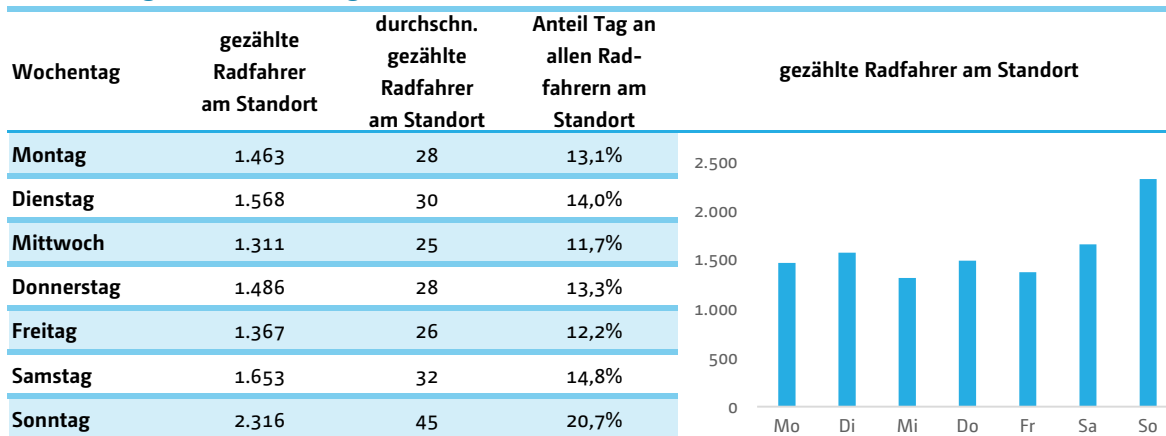

Zählstelle: 01 Ludwigslust

Gezählte Radfahrer in 01 Ludwigslust gesamt: 11.164

Zeitraum: 01.01.2020 bis 31.12.2020

Gezählte Radfahrer in MV (01 bis 16) gesamt: 1.727.259

### Auswertung nach Monaten

### Auswertung nach Wochentagen