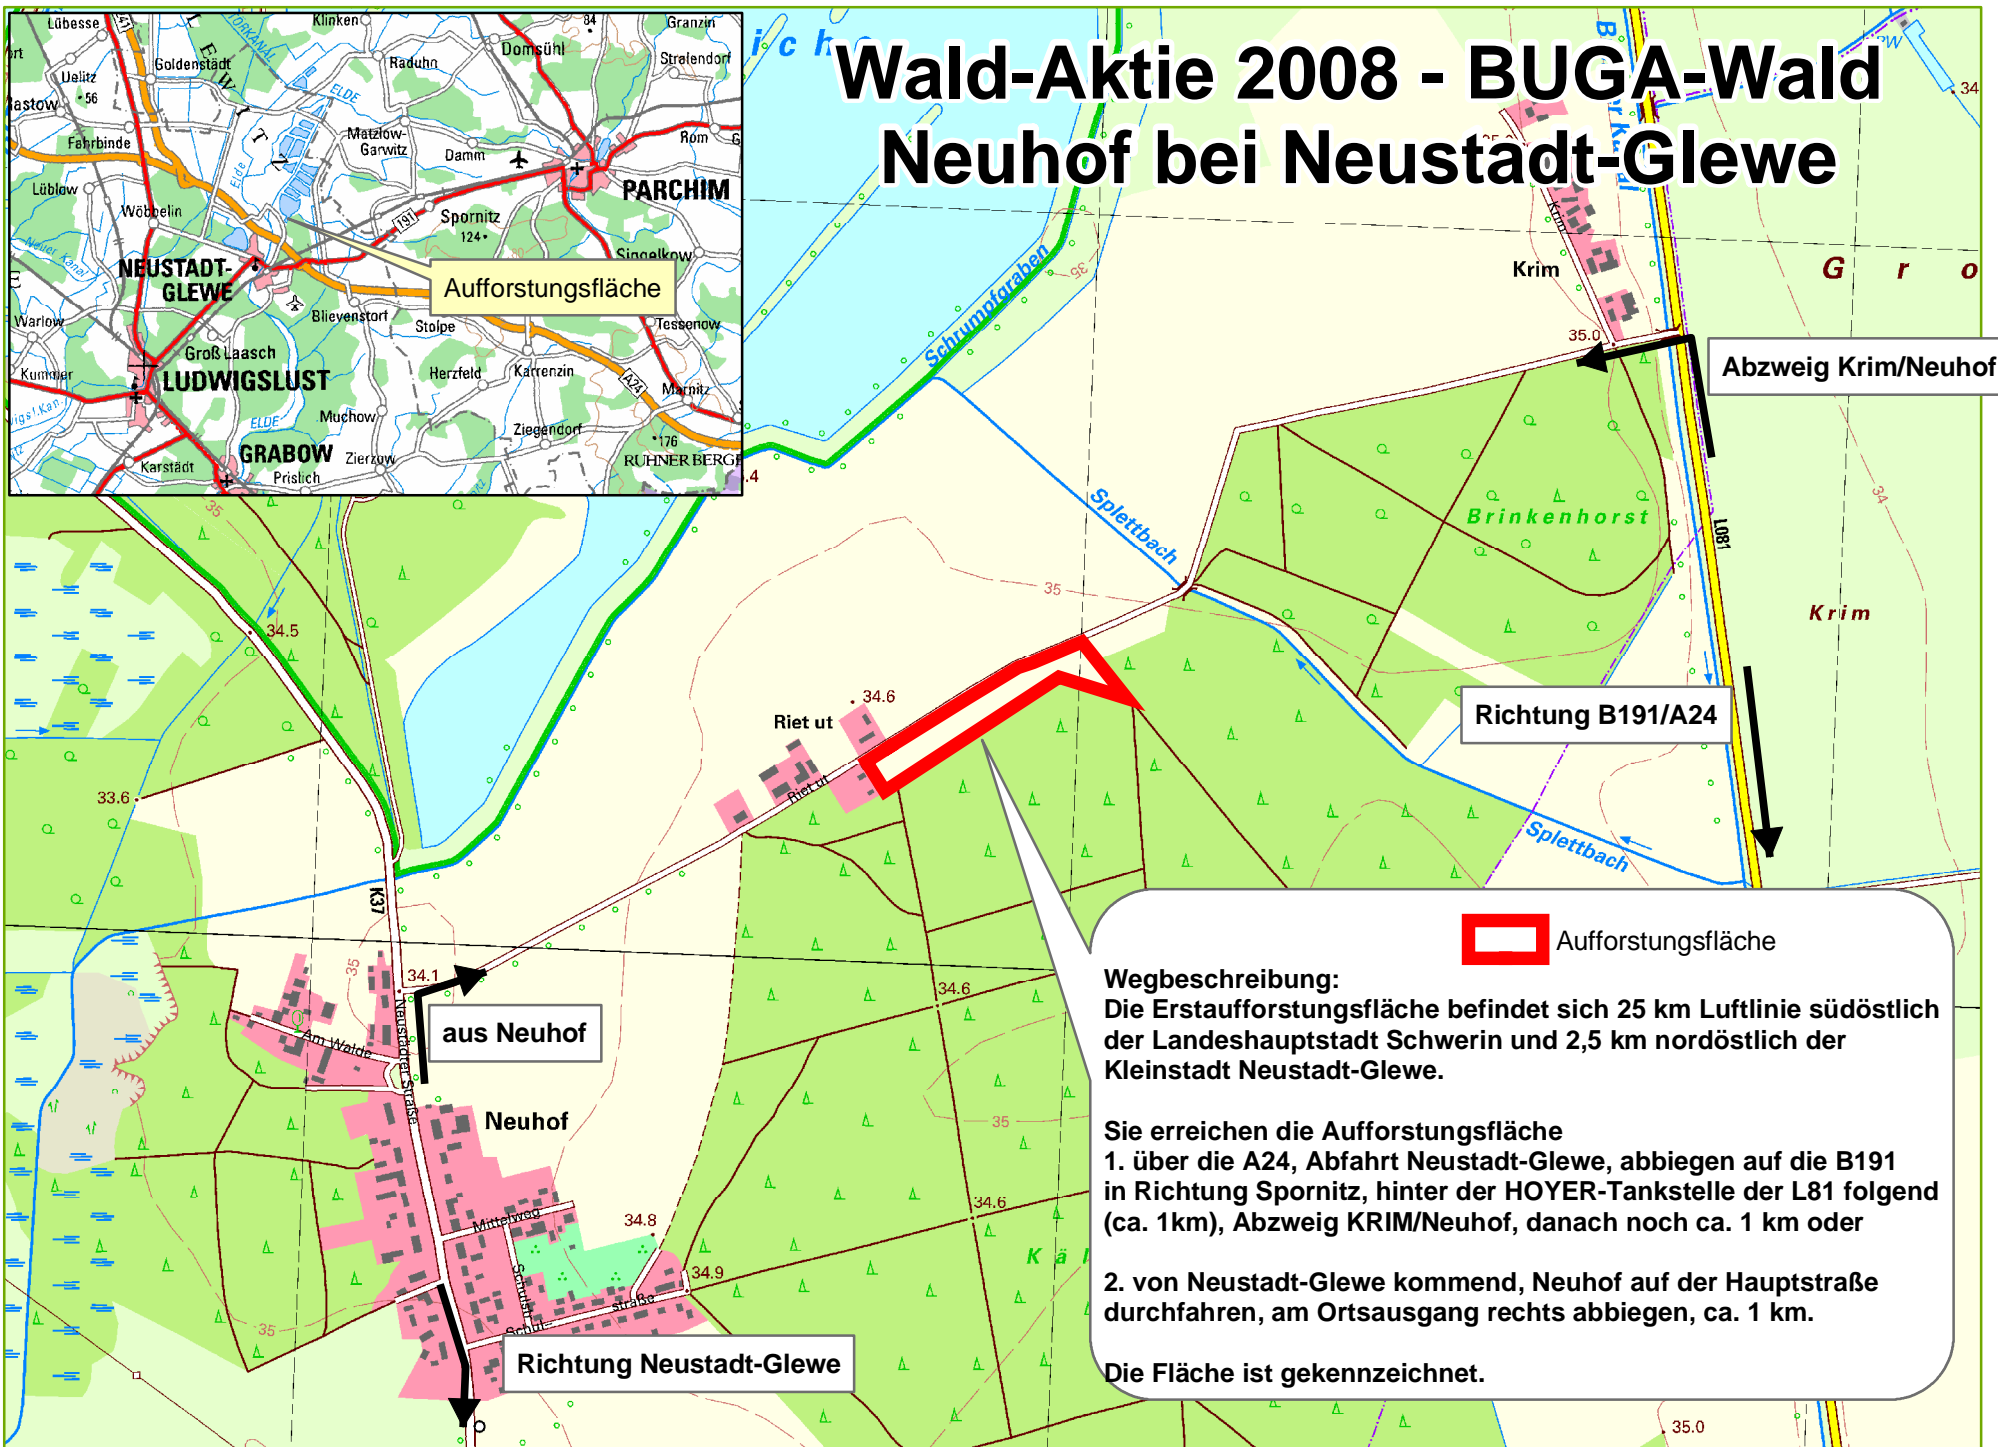

# Wald-Aktie 2008 - BUGA-Wald Neuhof bei Neustadt-Glewe

## Wegbeschreibung:

Die Erstaufforstungsfläche befindet sich 25 km Luftlinie südöstlich der Landeshauptstadt Schwerin und 2,5 km nordöstlich der Kleinstadt Neustadt-Glewe.

## Sie erreichen die Aufforstungsfläche

1. über die A24, Abfahrt Neustadt-Glewe, abbiegen auf die B191 in Richtung Spornitz, hinter der HOYER-Tankstelle der L81 folgend (ca. 1km), Abzweig KRIM/Neuhof, danach noch ca. 1 km oder

2. von Neustadt-Glewe kommend, Neuhof auf der Hauptstraße durchfahren, am Ortsausgang rechts abbiegen, ca. 1 km.

Die Fläche ist gekennzeichnet.