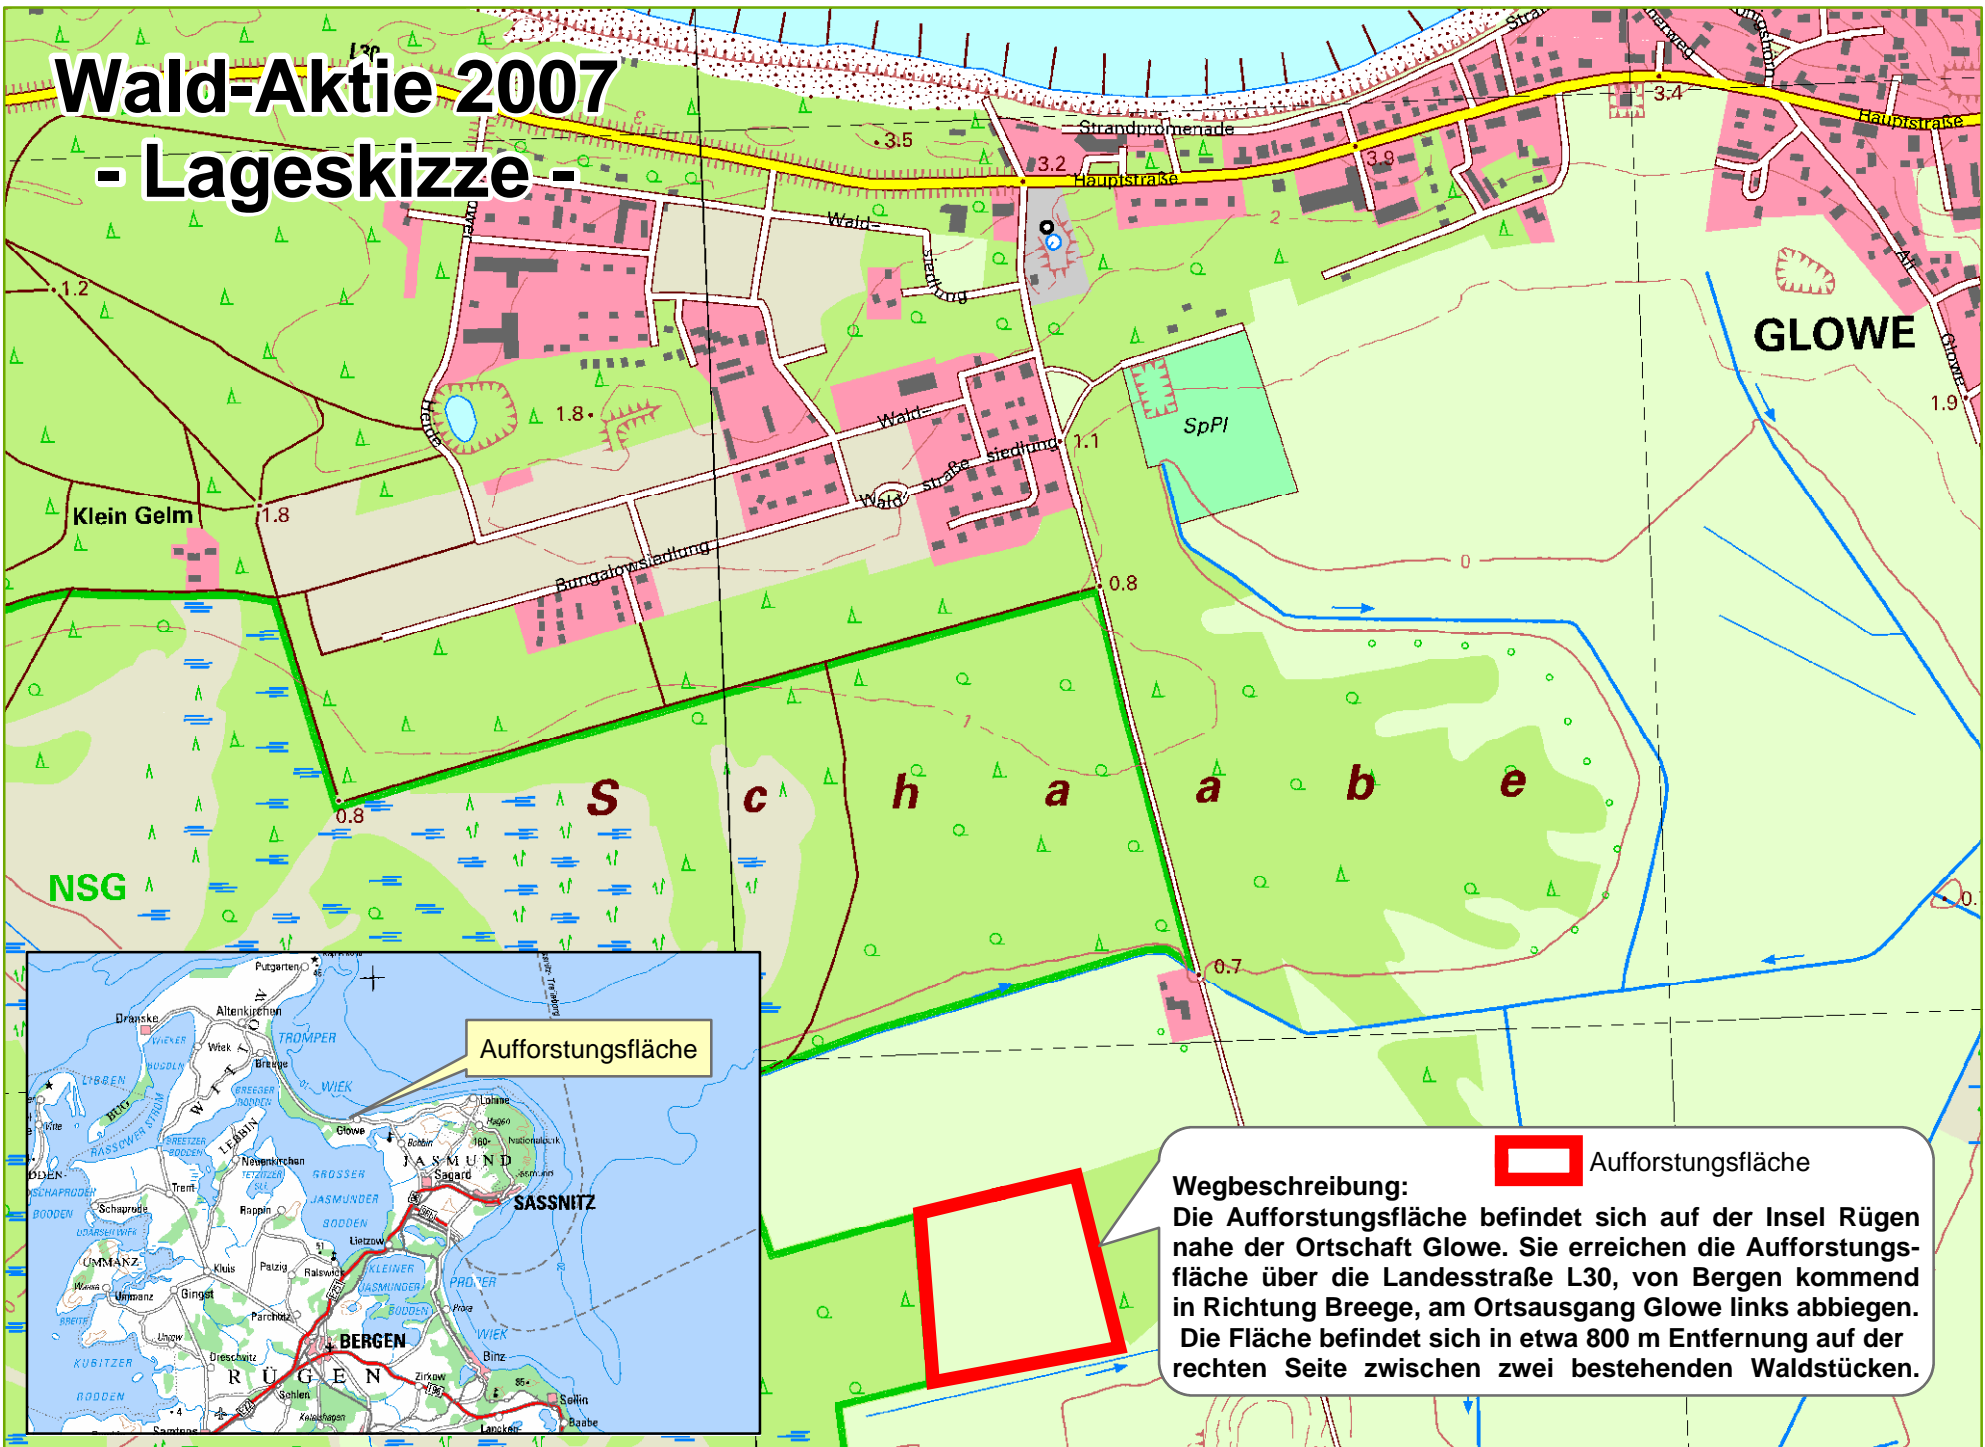

Wald-Aktie 2007

- Lageskizze -

Wegbeschreibung:

Die Aufforstungsfläche befindet sich auf der Insel Rügen nahe der Ortschaft Glowe. Sie erreichen die Aufforstungsfläche über die Landesstraße L30, von Bergen kommend in Richtung Breege, am Ortsausgang Glowe links abbiegen. Die Fläche befindet sich in etwa 800 m Entfernung auf der rechten Seite zwischen zwei bestehenden Waldstücken.