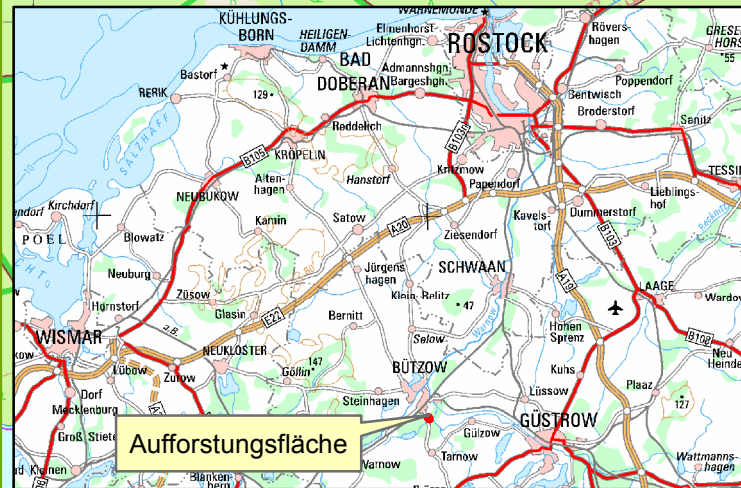

Waldaktienfläche Bützow

L 11, aus Richtung Bützow

Wegbeschreibung:

 Aufforstungsfläche

Die Aufforstungsfläche befindet sich südlich von Bützow. Sie erreichen die Fläche über die L 11 von Bützow kommend ca. 500 m hinter dem Ortsausgang in Richtung Tarnow auf der rechten Seite.

Eine Parkmöglichkeit befindet sich auf der rechten Straßenseite unmittelbar vor der Aufforstungsfläche auf einem Waldweg, eine weitere Parkmöglichkeit ist auf der linken Seite der Straße ca. 300 m hinter dem Ortsausgang. Dort kennzeichnet eine dicke Kiefer die Auffahrt zum Parkplatz.

Parkmöglichkeit

Zäwersbrauk

Parkmöglichkeit am Waldweg

Langer Horst

Adebarsnest

Nebelort

Hägeholz

L 11, aus Richtung Tarnow kommend