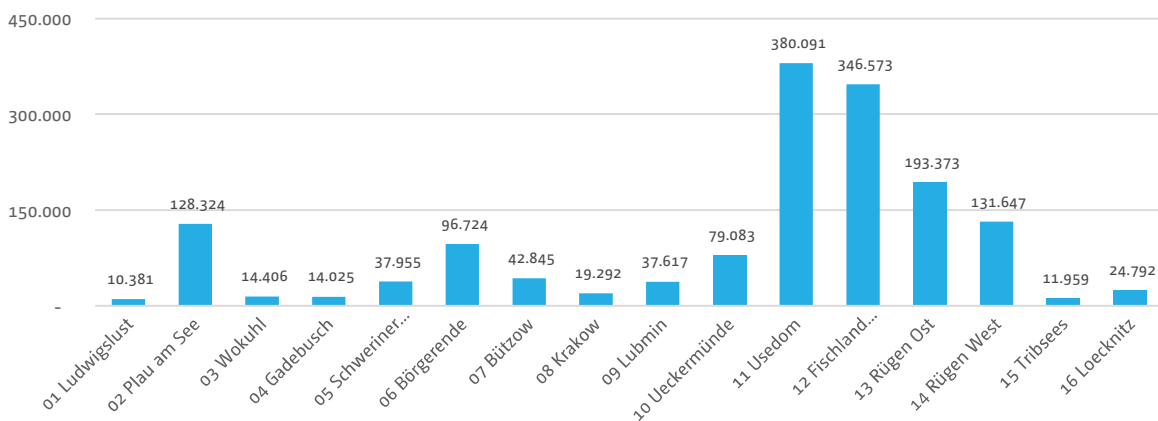

Zählstelle:	16 Loecknitz	2020	2021	2020 » 2021
Zeitraum:	1.1.2021 bis 31.12.2021	Radfahrer 16 Loecknitz gesamt: 26.092	24.792	-5,0%
		Radfahrer MV gesamt: 1.727.259	1.569.087	-9,2%

Auswertung nach Monaten

Monat	gezählte Radfahrer am Standort	Anteil Monat an allen Radfahrern am Standort	Anteil Standort an allen Radfahrern im Monat	gezählte Radfahrer am Standort
Januar	573	2,3%	2,8%	5.000
Februar	779	3,1%	3,0%	4.500
März	1.234	5,0%	2,9%	4.000
April	1.517	6,1%	2,8%	3.500
Mai	2.252	9,1%	2,5%	3.000
Juni	3.361	13,6%	1,3%	2.500
Juli	4.236	17,1%	1,3%	2.000
August	4.432	17,9%	1,3%	1.500
September	3.152	12,7%	1,3%	1.000
Oktober	1.887	7,6%	1,6%	500
November	950	3,8%	2,8%	0
Dezember	419	1,7%	2,5%	0

Auswertung nach Wochentagen

Wochentag	gezählte Radfahrer am Standort	durchschn. gezählte Radfahrer am Standort	Anteil Tag an allen Radfahrern am Standort	gezählte Radfahrer am Standort
Montag	3.374	65	13,6%	5.000
Dienstag	3.313	64	13,4%	4.000
Mittwoch	3.461	67	14,0%	3.000
Donnerstag	3.451	66	13,9%	2.000
Freitag	3.112	59	12,6%	1.000
Samstag	3.662	70	14,8%	0
Sonntag	4.419	85	17,8%	0

Einordnung gezählte Radfahrer am Standort in alle Zählstellen

Zählstelle:	16 Loecknitz		2020	2021	2020 » 2021
Zeitraum:	1.1.2021 bis 31.12.2021	Radfahrer 16 Loecknitz gesamt:	26.092	24.792	-5,0%
Reisegebiet:	Vorpommern	Radfahrer MV gesamt:	1.727.259	1.569.087	-9,2%
Breitengrad:	53,45314				
Längengrad:	14,23552				