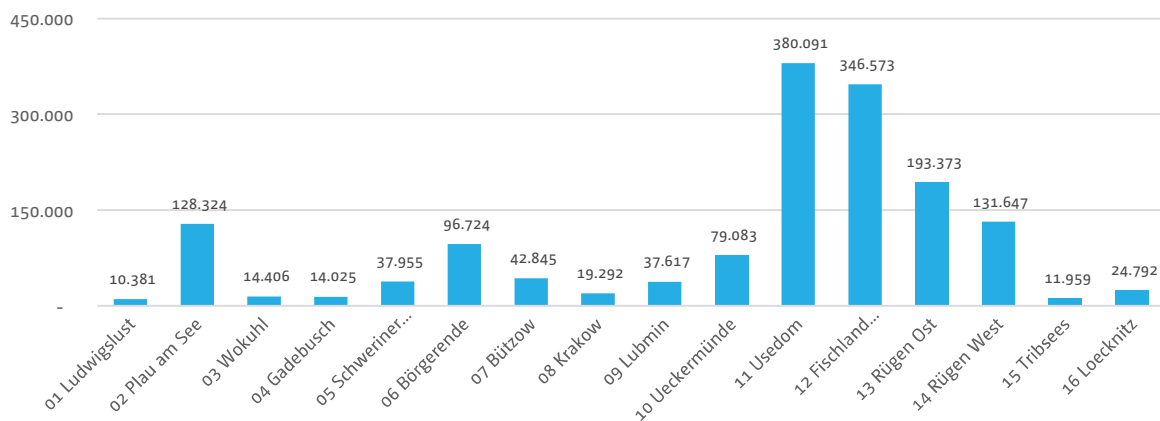

Zählstelle:	15 Tribsees	2020	2021	2020 » 2021
Zeitraum:	1.1.2021 bis 31.12.2021	Radfahrer 15 Tribsees gesamt: 13.224	11.959	-9,6%
		Radfahrer MV gesamt: 1.727.259	1.569.087	-9,2%

Auswertung nach Monaten

Monat	gezählte Radfahrer am Standort	Anteil Monat an allen Radfahrern am Standort	Anteil Standort an allen Radfahrern im Monat	gezählte Radfahrer am Standort
Januar	318	2,7%	1,5%	2.000
Februar	397	3,3%	1,5%	1.800
März	824	6,9%	2,0%	1.600
April	1.161	9,7%	2,1%	1.400
Mai	1.691	14,1%	1,9%	1.200
Juni	1.719	14,4%	0,7%	1.000
Juli	1.676	14,0%	0,5%	800
August	1.418	11,9%	0,4%	600
September	1.195	10,0%	0,5%	400
Oktober	894	7,5%	0,8%	200
November	455	3,8%	1,3%	
Dezember	211	1,8%	1,3%	

Auswertung nach Wochentagen

Wochentag	gezählte Radfahrer am Standort	durchschn. gezählte Radfahrer am Standort	Anteil Tag an allen Radfahrern am Standort	gezählte Radfahrer am Standort
Montag	1.494	29	12,5%	3.000
Dienstag	1.269	24	10,6%	2.500
Mittwoch	1.736	33	14,5%	2.000
Donnerstag	1.385	27	11,6%	1.500
Freitag	1.507	28	12,6%	1.000
Samstag	1.959	38	16,4%	500
Sonntag	2.609	50	21,8%	

Einordnung gezählte Radfahrer am Standort in alle Zählstellen

Zählstelle:	15 Tribsees	2020	2021	2020 » 2021
Zeitraum:	1.1.2021 bis 31.12.2021	Radfahrer 15 Tribsees gesamt: 13.224 11.959 -9,6%		
Reisegebiet:	Vorpommern	Radfahrer MV gesamt: 1.727.259 1.569.087 -9,2%		
Breitengrad:	54,07918			
Längengrad:	12,73199			