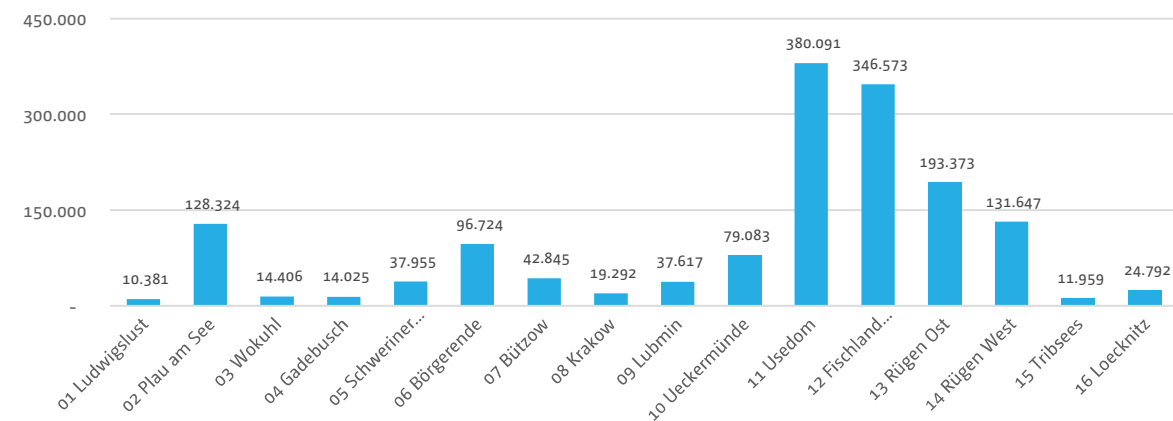

Zählstelle:	<b>14 Rügen West</b>	<b>2020</b>	<b>2021</b>	<b>2020 » 2021</b>
Zeitraum:	1.1.2021 bis 31.12.2021	Radfahrer 14 Rügen West gesamt: 139.840	131.647	-5,9%
		Radfahrer MV gesamt: 1.727.259	1.569.087	-9,2%

### Auswertung nach Monaten

Monat	gezählte Radfahrer am Standort	Anteil Monat an allen Radfahrern am Standort	Anteil Standort an allen Radfahrern im Monat	gezählte Radfahrer am Standort
Januar	3.114	2,4%	15,1%	
Februar	4.163	3,2%	16,1%	
März	5.897	4,5%	14,0%	
April	7.449	5,7%	13,8%	
Mai	12.881	9,8%	14,4%	
Juni	19.889	15,1%	7,9%	
Juli	23.150	17,6%	6,9%	
August	22.072	16,8%	6,6%	
September	16.878	12,8%	6,8%	
Oktober	9.096	6,9%	7,7%	
November	4.464	3,4%	13,2%	
Dezember	2.594	2,0%	15,7%	

### Auswertung nach Wochentagen

Wochentag	gezählte Radfahrer am Standort	durchschn. gezählte Radfahrer am Standort	Anteil Tag an allen Radfahrern am Standort	gezählte Radfahrer am Standort
Montag	17.513	337	13,3%	
Dienstag	18.007	346	13,7%	
Mittwoch	18.346	353	13,9%	
Donnerstag	16.784	323	12,7%	
Freitag	16.944	320	12,9%	
Samstag	20.546	395	15,6%	
Sonntag	23.507	452	17,9%	

### Einordnung gezählte Radfahrer am Standort in alle Zählstellen

<b>Zählstelle:</b>	<b>14 Rügen West</b>	<b>2020</b>	<b>2021</b>	<b>2020 » 2021</b>	
Zeitraum:	1.1.2021 bis 31.12.2021	Radfahrer 14 Rügen West gesamt:	139.840	131.647	-5,9%
Reisegebiet:	Rügen	Radfahrer MV gesamt:	1.727.259	1.569.087	-9,2%
Breitengrad:	54,32146				
Längengrad:	13,13762				