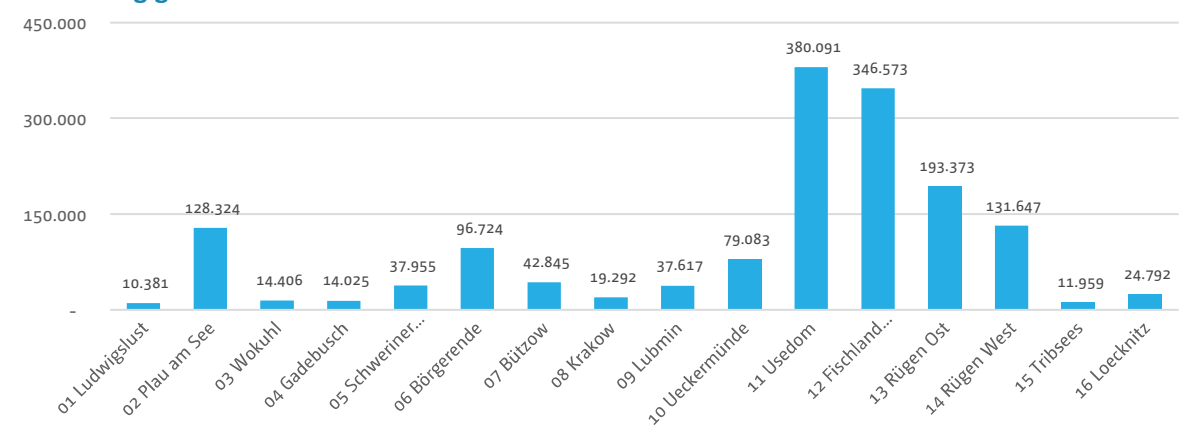

Zählstelle:	13 Rügen Ost	2020	2021	2020 » 2021
Zeitraum:	1.1.2021 bis 31.12.2021	Radfahrer 13 Rügen Ost gesamt: 216.878	193.373	-10,8%
		Radfahrer MV gesamt: 1.727.259	1.569.087	-9,2%

Auswertung nach Monaten

Monat	gezählte Radfahrer am Standort	Anteil Monat an allen Radfahrern am Standort	Anteil Standort an allen Radfahrern im Monat	gezählte Radfahrer am Standort
Januar	1.276	0,7%	6,2%	50.000
Februar	1.758	0,9%	6,8%	45.000
März	3.588	1,9%	8,5%	40.000
April	4.589	2,4%	8,5%	35.000
Mai	7.503	3,9%	8,4%	30.000
Juni	34.732	18,0%	13,8%	25.000
Juli	44.738	23,1%	13,3%	20.000
August	43.020	22,2%	12,9%	15.000
September	33.947	17,6%	13,7%	10.000
Oktober	14.705	7,6%	12,5%	5.000
November	2.523	1,3%	7,5%	0
Dezember	994	0,5%	6,0%	0

Auswertung nach Wochentagen

Wochentag	gezählte Radfahrer am Standort	durchschn. gezählte Radfahrer am Standort	Anteil Tag an allen Radfahrern am Standort	gezählte Radfahrer am Standort
Montag	27.982	538	14,5%	30.000
Dienstag	29.552	568	15,3%	29.000
Mittwoch	29.424	566	15,2%	28.000
Donnerstag	26.492	509	13,7%	26.000
Freitag	26.530	501	13,7%	25.000
Samstag	25.013	481	12,9%	23.000
Sonntag	28.380	546	14,7%	22.000

Einordnung gezählte Radfahrer am Standort in alle Zählstellen

Zählstelle:	13 Rügen Ost	2020	2021	2020 » 2021	
Zeitraum:	1.1.2021 bis 31.12.2021	Radfahrer 13 Rügen Ost gesamt:	216.878	193.373	-10,8%
Reisegebiet:	Rügen	Radfahrer MV gesamt:	1.727.259	1.569.087	-9,2%
Breitengrad:	54,36386				
Längengrad:	13,70498				