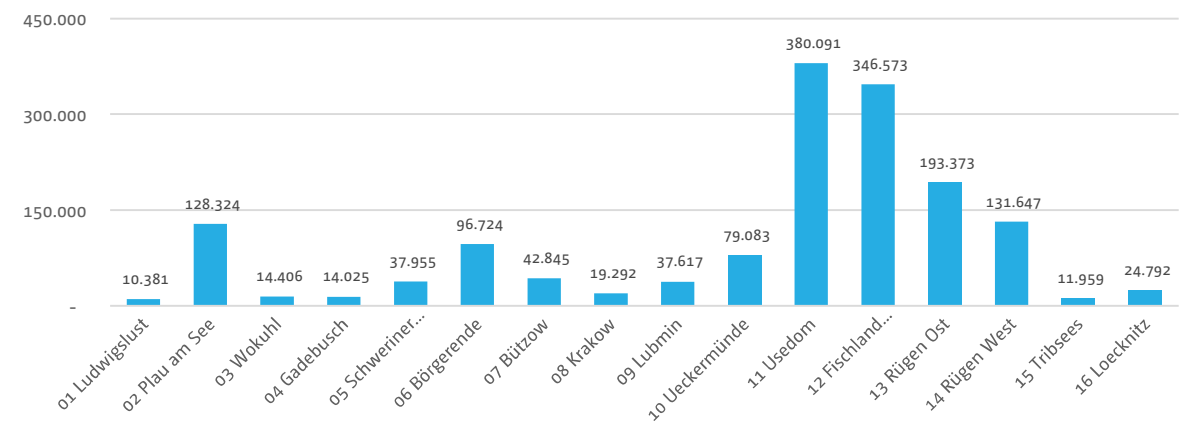

Zählstelle:	12 Fischland Darß	2020	2021	2020 » 2021
Zeitraum:	1.1.2021 bis 31.12.2021	Radfahrer 12 Fischland Darß gesamt: 386.596	346.573	-10,4%
		Radfahrer MV gesamt: 1.727.259	1.569.087	-9,2%

Auswertung nach Monaten

Monat	gezählte Radfahrer am Standort	Anteil Monat an allen Radfahrern am Standort	Anteil Standort an allen Radfahrern im Monat	gezählte Radfahrer am Standort
Januar	4.850	1,4%	23,5%	80.000
Februar	5.983	1,7%	23,1%	70.000
März	9.744	2,8%	23,1%	60.000
April	12.388	3,6%	22,9%	50.000
Mai	20.426	5,9%	22,8%	40.000
Juni	55.320	16,0%	22,1%	30.000
Juli	72.757	21,0%	21,6%	20.000
August	72.552	20,9%	21,8%	10.000
September	54.773	15,8%	22,0%	0
Oktober	26.341	7,6%	22,3%	
November	7.585	2,2%	22,4%	
Dezember	3.854	1,1%	23,3%	

Auswertung nach Wochentagen

Wochentag	gezählte Radfahrer am Standort	durchschn. gezählte Radfahrer am Standort	Anteil Tag an allen Radfahrern am Standort	gezählte Radfahrer am Standort
Montag	48.335	930	13,9%	60.000
Dienstag	51.427	989	14,8%	50.000
Mittwoch	51.785	996	14,9%	40.000
Donnerstag	45.713	879	13,2%	30.000
Freitag	45.059	850	13,0%	20.000
Samstag	50.158	965	14,5%	10.000
Sonntag	54.096	1.040	15,6%	0

Einordnung gezählte Radfahrer am Standort in alle Zählstellen

Zählstelle:	12 Fischland Darß	2020	2021	2020 » 2021
Zeitraum:	1.1.2021 bis 31.12.2021	Radfahrer 12 Fischland Darß gesamt: 386.596	346.573	-10,4%
Reisegebiet:	Vorpommern	Radfahrer MV gesamt: 1.727.259	1.569.087	-9,2%
Breitengrad:	54,44887			
Längengrad:	12,579			