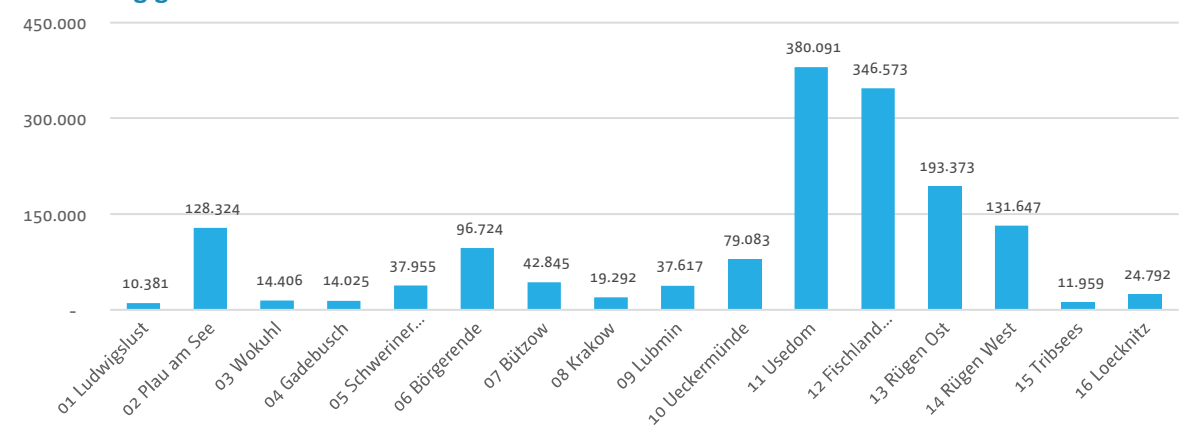

Zählstelle:	09 Lubmin	2020	2021	2020 » 2021
Zeitraum:	1.1.2021 bis 31.12.2021	Radfahrer 09 Lubmin gesamt: 43.292	37.617	-13,1%
		Radfahrer MV gesamt: 1.727.259	1.569.087	-9,2%

Auswertung nach Monaten

Monat	gezählte Radfahrer am Standort	Anteil Monat an allen Radfahrern am Standort	Anteil Standort an allen Radfahrern im Monat	gezählte Radfahrer am Standort
Januar	405	1,1%	2,0%	10.000
Februar	619	1,6%	2,4%	9.000
März	1.232	3,3%	2,9%	8.000
April	1.588	4,2%	2,9%	7.000
Mai	2.948	7,8%	3,3%	6.000
Juni	5.616	14,9%	2,2%	5.000
Juli	8.235	21,9%	2,4%	4.000
August	8.647	23,0%	2,6%	3.000
September	5.223	13,9%	2,1%	2.000
Oktober	2.099	5,6%	1,8%	1.000
November	716	1,9%	2,1%	0
Dezember	289	0,8%	1,7%	0

Auswertung nach Wochentagen

Wochentag	gezählte Radfahrer am Standort	durchschn. gezählte Radfahrer am Standort	Anteil Tag an allen Radfahrern am Standort	gezählte Radfahrer am Standort
Montag	4.763	92	12,7%	8.000
Dienstag	4.970	96	13,2%	7.000
Mittwoch	5.774	111	15,3%	6.000
Donnerstag	4.890	94	13,0%	5.000
Freitag	4.794	90	12,7%	4.000
Samstag	5.490	106	14,6%	3.000
Sonntag	6.936	133	18,4%	2.000

Einordnung gezählte Radfahrer am Standort in alle Zählstellen

Zählstelle:	09 Lubmin		2020	2021	2020 » 2021
Zeitraum:	1.1.2021 bis 31.12.2021	Radfahrer 09 Lubmin gesamt:	43.292	37.617	-13,1%
Reisegebiet:	Vorpommern	Radfahrer MV gesamt:	1.727.259	1.569.087	-9,2%
Breitengrad:	54,13711				
Längengrad:	13,68935				