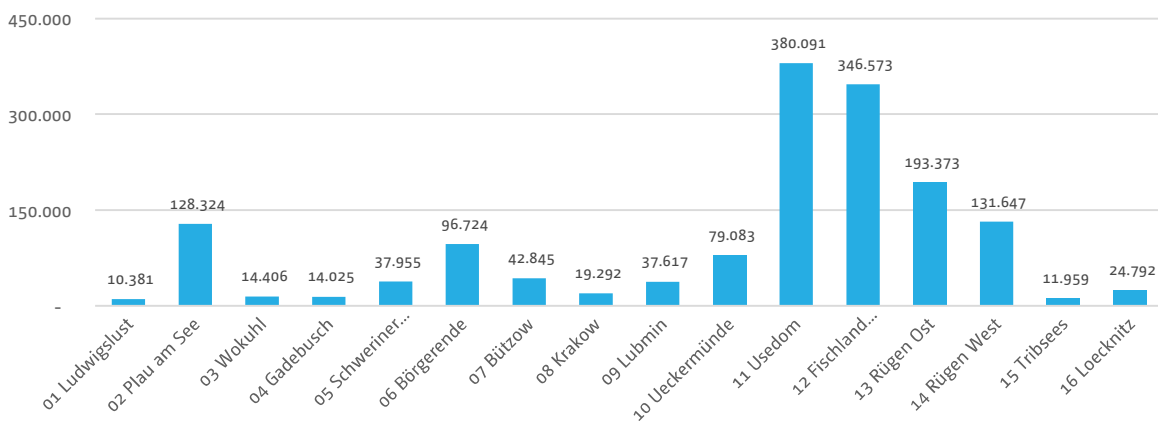

Zählstelle:	08 Krakow	2020	2021	2020 » 2021
Zeitraum:	1.1.2021 bis 31.12.2021	Radfahrer 08 Krakow gesamt: 32.752	19.292	-41,1%
		Radfahrer MV gesamt: 1.727.259	1.569.087	-9,2%

Auswertung nach Monaten

Monat	gezählte Radfahrer am Standort	Anteil Monat an allen Radfahrern am Standort	Anteil Standort an allen Radfahrern im Monat	gezählte Radfahrer am Standort
Januar	168	0,9%	0,8%	6.000
Februar	193	1,0%	0,7%	5.000
März	288	1,5%	0,7%	4.000
April	406	2,1%	0,8%	3.000
Mai	594	3,1%	0,7%	2.000
Juni	2.435	12,6%	1,0%	1.000
Juli	5.201	27,0%	1,5%	0
August	5.422	28,1%	1,6%	0
September	3.332	17,3%	1,3%	0
Oktober	997	5,2%	0,8%	0
November	207	1,1%	0,6%	0
Dezember	49	0,3%	0,3%	0

Auswertung nach Wochentagen

Wochentag	gezählte Radfahrer am Standort	durchschn. gezählte Radfahrer am Standort	Anteil Tag an allen Radfahrern am Standort	gezählte Radfahrer am Standort
Montag	2.729	52	14,1%	3.500
Dienstag	2.660	51	13,8%	3.000
Mittwoch	2.907	56	15,1%	2.500
Donnerstag	2.628	51	13,6%	2.000
Freitag	2.487	47	12,9%	1.500
Samstag	2.833	54	14,7%	1.000
Sonntag	3.048	59	15,8%	500

Einordnung gezählte Radfahrer am Standort in alle Zählstellen

Zählstelle:	o8 Krakow		2020	2021	2020 » 2021
Zeitraum:	1.1.2021 bis 31.12.2021	Radfahrer o8 Krakow gesamt:	32.752	19.292	-41,1%
Reisegebiet:	Mecklenburgische Schweiz und Seenplatte	Radfahrer MV gesamt:	1.727.259	1.569.087	-9,2%
Breitengrad:	53,64523				
Längengrad:	12,33527				