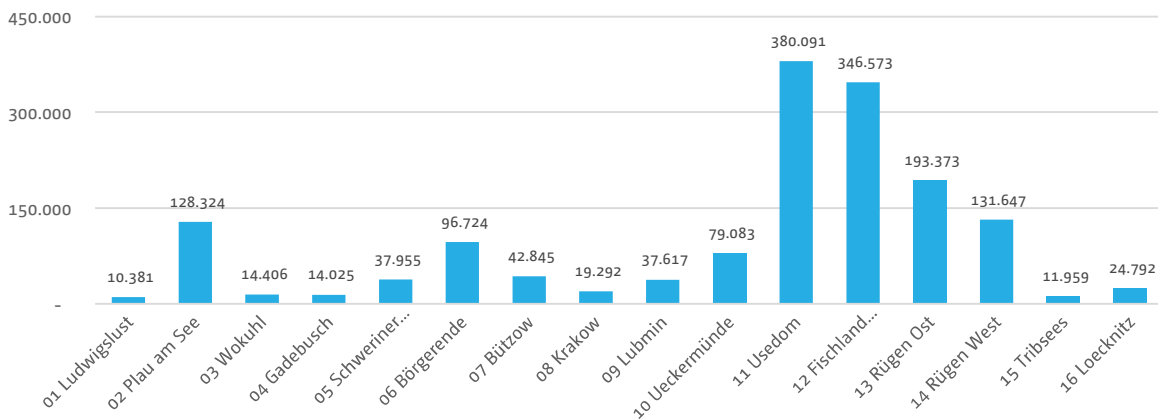

Zählstelle:	07 Bützow	2020	2021	2020 » 2021
Zeitraum:	1.1.2021 bis 31.12.2021	Radfahrer 07 Bützow gesamt: 46.338	42.845	-7,5%
		Radfahrer MV gesamt: 1.727.259	1.569.087	-9,2%

Auswertung nach Monaten

Monat	gezählte Radfahrer am Standort	Anteil Monat an allen Radfahrern am Standort	Anteil Standort an allen Radfahrern im Monat	gezählte Radfahrer am Standort
Januar	1.971	4,6%	9,6%	7.000
Februar	2.515	5,9%	9,7%	6.000
März	2.977	6,9%	7,1%	5.000
April	3.079	7,2%	5,7%	4.000
Mai	3.638	8,5%	4,1%	3.000
Juni	4.731	11,0%	1,9%	2.000
Juli	6.152	14,4%	1,8%	1.000
August	5.643	13,2%	1,7%	0
September	4.593	10,7%	1,8%	
Oktober	3.338	7,8%	2,8%	
November	2.497	5,8%	7,4%	
Dezember	1.711	4,0%	10,4%	

Auswertung nach Wochentagen

Wochentag	gezählte Radfahrer am Standort	durchschn. gezählte Radfahrer am Standort	Anteil Tag an allen Radfahrern am Standort	gezählte Radfahrer am Standort
Montag	6.710	129	15,7%	8.000
Dienstag	6.654	128	15,5%	7.000
Mittwoch	6.734	130	15,7%	6.000
Donnerstag	6.088	117	14,2%	5.000
Freitag	6.074	115	14,2%	4.000
Samstag	5.779	111	13,5%	3.000
Sonntag	4.806	92	11,2%	2.000

Einordnung gezählte Radfahrer am Standort in alle Zählstellen

Zählstelle:	07 Bützow		2020	2021	2020 » 2021
Zeitraum:	1.1.2021 bis 31.12.2021	Radfahrer 07 Bützow gesamt:	46.338	42.845	-7,5%
Reisegebiet:	Mecklenburgische Schweiz und Seenplatte	Radfahrer MV gesamt:	1.727.259	1.569.087	-9,2%
Breitengrad:	53,83404				
Längengrad:	12,00005				