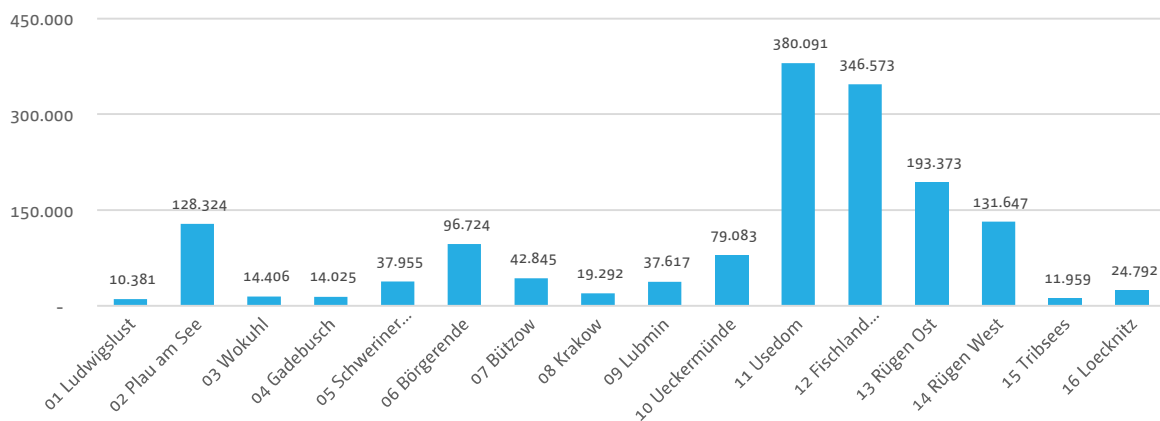

Zählstelle:	06 Börgerende	2020	2021	2020 » 2021
Zeitraum:	1.1.2021 bis 31.12.2021	Radfahrer 06 Börgerende gesamt: 126.329	96.724	-23,4%
		Radfahrer MV gesamt: 1.727.259	1.569.087	-9,2%

Auswertung nach Monaten

Monat	gezählte Radfahrer am Standort	Anteil Monat an allen Radfahrern am Standort	Anteil Standort an allen Radfahrern im Monat	gezählte Radfahrer am Standort
Januar	2.152	2,2%	10,4%	20.000
Februar	1.404	1,5%	5,4%	18.000
März	1.810	1,9%	4,3%	16.000
April	3.797	3,9%	7,0%	14.000
Mai	6.896	7,1%	7,7%	12.000
Juni	15.800	16,3%	6,3%	10.000
Juli	18.867	19,5%	5,6%	8.000
August	18.705	19,3%	5,6%	6.000
September	16.331	16,9%	6,6%	4.000
Oktober	7.274	7,5%	6,2%	2.000
November	2.535	2,6%	7,5%	0
Dezember	1.153	1,2%	7,0%	0

Auswertung nach Wochentagen

Wochentag	gezählte Radfahrer am Standort	durchschn. gezählte Radfahrer am Standort	Anteil Tag an allen Radfahrern am Standort	gezählte Radfahrer am Standort
Montag	13.554	261	14,0%	20.000
Dienstag	15.263	294	15,8%	15.000
Mittwoch	14.249	274	14,7%	10.000
Donnerstag	12.782	246	13,2%	5.000
Freitag	11.985	226	12,4%	0
Samstag	14.021	270	14,5%	0
Sonntag	14.870	286	15,4%	0

Einordnung gezählte Radfahrer am Standort in alle Zählstellen

Zählstelle:	06 Börgerende		2020	2021	2020 » 2021
Zeitraum:	1.1.2021 bis 31.12.2021	Radfahrer 06 Börgerende gesamt:	126.329	96.724	-23,4%
Reisegebiet:	Mecklenburgische Ostseeküste	Radfahrer MV gesamt:	1.727.259	1.569.087	-9,2%
Breitengrad:	54,14281				
Längengrad:	11,93746				