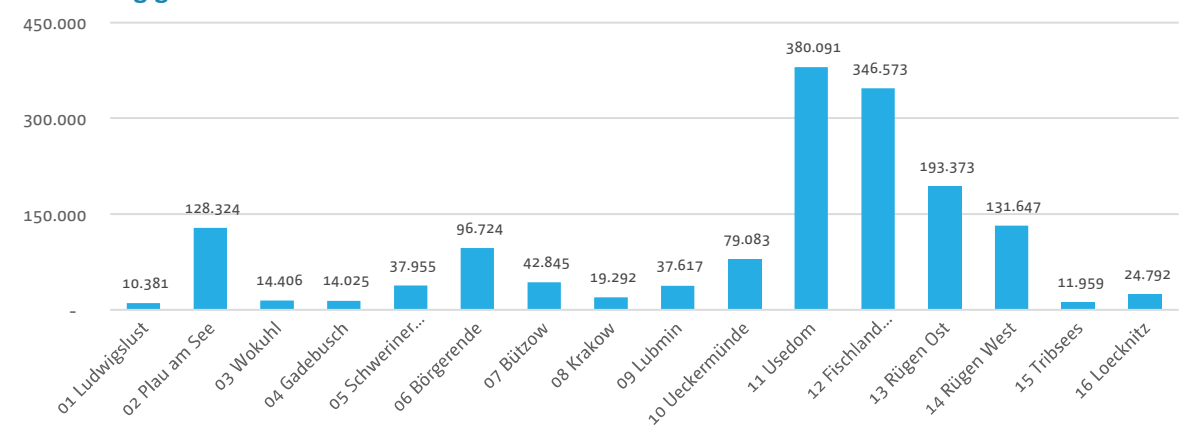

Zählstelle:	05 Schweriner See	2020	2021	2020 » 2021
Zeitraum:	1.1.2021 bis 31.12.2021	Radfahrer 05 Schweriner See gesamt: 44.749	37.955	-15,2%
		Radfahrer MV gesamt: 1.727.259	1.569.087	-9,2%

Auswertung nach Monaten

Monat	gezählte Radfahrer am Standort	Anteil Monat an allen Radfahrern am Standort	Anteil Standort an allen Radfahrern im Monat	gezählte Radfahrer am Standort
Januar	445	1,2%	2,2%	9.000
Februar	545	1,4%	2,1%	8.000
März	1.234	3,3%	2,9%	7.000
April	1.794	4,7%	3,3%	6.000
Mai	3.509	9,2%	3,9%	5.000
Juni	6.712	17,7%	2,7%	4.000
Juli	8.035	21,2%	2,4%	3.000
August	7.279	19,2%	2,2%	2.000
September	5.322	14,0%	2,1%	1.000
Oktober	2.215	5,8%	1,9%	0
November	600	1,6%	1,8%	0
Dezember	265	0,7%	1,6%	0

Auswertung nach Wochentagen

Wochentag	gezählte Radfahrer am Standort	durchschn. gezählte Radfahrer am Standort	Anteil Tag an allen Radfahrern am Standort	gezählte Radfahrer am Standort
Montag	4.612	89	12,2%	8.000
Dienstag	5.329	102	14,0%	7.000
Mittwoch	4.814	93	12,7%	6.000
Donnerstag	4.426	85	11,7%	5.000
Freitag	4.409	83	11,6%	4.000
Samstag	6.748	130	17,8%	3.000
Sonntag	7.617	146	20,1%	2.000

Einordnung gezählte Radfahrer am Standort in alle Zählstellen

Zählstelle:	05 Schweriner See		2020	2021	2020 » 2021
Zeitraum:	1.1.2021 bis 31.12.2021	Radfahrer 05 Schweriner See gesamt:	44.749	37.955	-15,2%
Reisegebiet:	Mecklenburgische Ostseeküste	Radfahrer MV gesamt:	1.727.259	1.569.087	-9,2%
Breitengrad:	53,78066				
Längengrad:	11,50699				