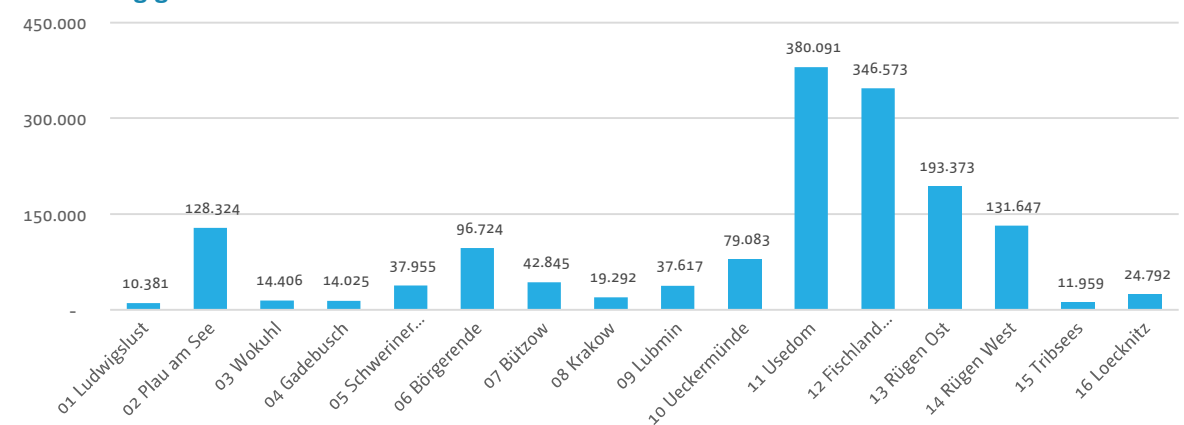

Zählstelle:	04 Gadebusch	2020	2021	2020 » 2021
Zeitraum:	1.1.2021 bis 31.12.2021	Radfahrer 04 Gadebusch gesamt: 15.675	14.025	-10,5%
		Radfahrer MV gesamt: 1.727.259	1.569.087	-9,2%

Auswertung nach Monaten

Monat	gezählte Radfahrer am Standort	Anteil Monat an allen Radfahrern am Standort	Anteil Standort an allen Radfahrern im Monat	gezählte Radfahrer am Standort
Januar	373	2,7%	1,8%	
Februar	636	4,5%	2,5%	
März	914	6,5%	2,2%	
April	1.113	7,9%	2,1%	
Mai	1.529	10,9%	1,7%	
Juni	1.975	14,1%	0,8%	
Juli	2.151	15,3%	0,6%	
August	1.606	11,5%	0,5%	
September	1.763	12,6%	0,7%	
Oktober	1.119	8,0%	0,9%	
November	565	4,0%	1,7%	
Dezember	281	2,0%	1,7%	

Auswertung nach Wochentagen

Wochentag	gezählte Radfahrer am Standort	durchschn. gezählte Radfahrer am Standort	Anteil Tag an allen Radfahrern am Standort	gezählte Radfahrer am Standort
Montag	1.883	36	13,4%	
Dienstag	1.775	34	12,7%	
Mittwoch	1.784	34	12,7%	
Donnerstag	1.659	32	11,8%	
Freitag	1.737	33	12,4%	
Samstag	2.206	42	15,7%	
Sonntag	2.981	57	21,3%	

Einordnung gezählte Radfahrer am Standort in alle Zählstellen

Zählstelle:	04 Gadebusch		2020	2021	2020 » 2021
Zeitraum:	1.1.2021 bis 31.12.2021	Radfahrer 04 Gadebusch gesamt:	15.675	14.025	-10,5%
Reisegebiet:	Mecklenburgische Ostseeküste	Radfahrer MV gesamt:	1.727.259	1.569.087	-9,2%
Breitengrad:	53,70974				
Längengrad:	11,09352				