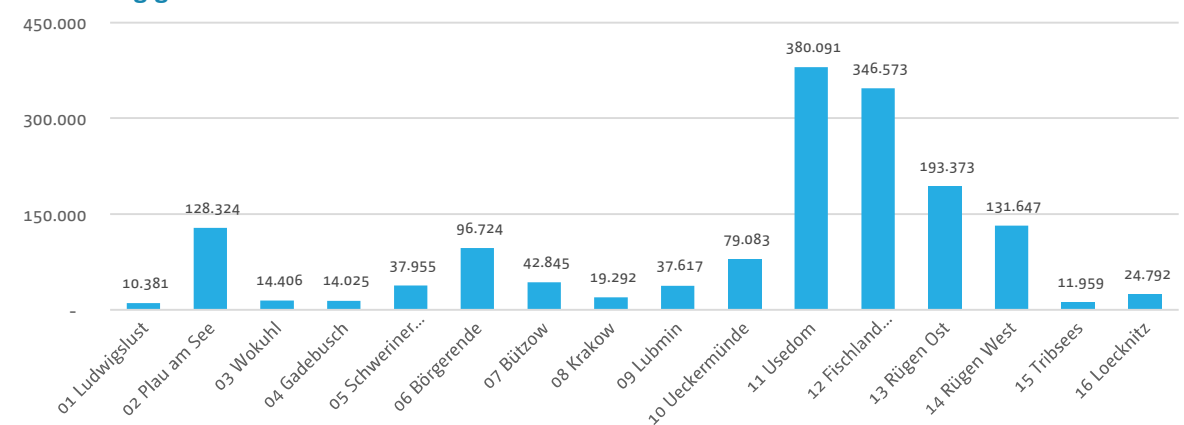

Zählstelle:	03 Wokuhl	2020	2021	2020 » 2021
Zeitraum:	1.1.2021 bis 31.12.2021	Radfahrer 03 Wokuhl gesamt: 17.430	14.406	-17,3%
		Radfahrer MV gesamt: 1.727.259	1.569.087	-9,2%

Auswertung nach Monaten

Monat	gezählte Radfahrer am Standort	Anteil Monat an allen Radfahrern am Standort	Anteil Standort an allen Radfahrern im Monat	gezählte Radfahrer am Standort
Januar	231	1,6%	1,1%	3.500
Februar	371	2,6%	1,4%	3.000
März	657	4,6%	1,6%	2.500
April	744	5,2%	1,4%	2.000
Mai	1.162	8,1%	1,3%	1.500
Juni	2.164	15,0%	0,9%	1.000
Juli	3.179	22,1%	0,9%	500
August	2.971	20,6%	0,9%	0
September	1.806	12,5%	0,7%	
Oktober	807	5,6%	0,7%	
November	205	1,4%	0,6%	
Dezember	109	0,8%	0,7%	

Auswertung nach Wochentagen

Wochentag	gezählte Radfahrer am Standort	durchschn. gezählte Radfahrer am Standort	Anteil Tag an allen Radfahrern am Standort	gezählte Radfahrer am Standort
Montag	1.810	35	12,6%	3.000
Dienstag	2.021	39	14,0%	2.500
Mittwoch	1.870	36	13,0%	2.000
Donnerstag	1.780	34	12,4%	1.500
Freitag	1.821	34	12,6%	1.000
Samstag	2.378	46	16,5%	500
Sonntag	2.726	52	18,9%	0

Einordnung gezählte Radfahrer am Standort in alle Zählstellen

Zählstelle:	03 Wokuhl		2020	2021	2020 » 2021
Zeitraum:	1.1.2021 bis 31.12.2021	Radfahrer 03 Wokuhl gesamt:	17.430	14.406	-17,3%
Reisegebiet:	Mecklenburgische Schweiz und Seenplatte	Radfahrer MV gesamt:	1.727.259	1.569.087	-9,2%
Breitengrad:	53,28951				
Längengrad:	13,19063				