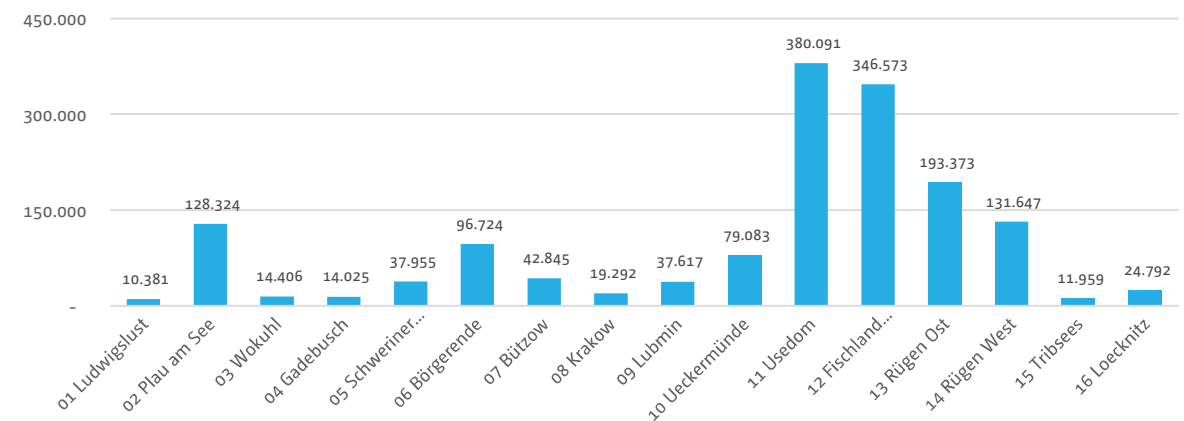

Zählstelle:	02 Plau am See	2020	2021	2020 » 2021
Zeitraum:	1.1.2021 bis 31.12.2021	Radfahrer 02 Plau am See gesamt: 100.009	128.324	28,3%
		Radfahrer MV gesamt: 1.727.259	1.569.087	-9,2%

Auswertung nach Monaten

Monat	gezählte Radfahrer am Standort	Anteil Monat an allen Radfahrern am Standort	Anteil Standort an allen Radfahrern im Monat	gezählte Radfahrer am Standort
Januar	1.575	1,2%	7,6%	35.000
Februar	2.023	1,6%	7,8%	30.000
März	3.445	2,7%	8,2%	25.000
April	4.233	3,3%	7,8%	20.000
Mai	6.518	5,1%	7,3%	15.000
Juni	21.302	16,6%	8,5%	10.000
Juli	30.745	24,0%	9,1%	5.000
August	28.096	21,9%	8,4%	0
September	18.921	14,7%	7,6%	
Oktober	7.819	6,1%	6,6%	
November	2.396	1,9%	7,1%	
Dezember	1.251	1,0%	7,6%	

Auswertung nach Wochentagen

Wochentag	gezählte Radfahrer am Standort	durchschn. gezählte Radfahrer am Standort	Anteil Tag an allen Radfahrern am Standort	gezählte Radfahrer am Standort
Montag	17.656	340	13,8%	21.000
Dienstag	19.076	367	14,9%	20.000
Mittwoch	18.307	352	14,3%	19.000
Donnerstag	16.771	323	13,1%	18.000
Freitag	16.874	318	13,1%	17.000
Samstag	20.098	387	15,7%	16.000
Sonntag	19.542	376	15,2%	15.000

Einordnung gezählte Radfahrer am Standort in alle Zählstellen

Zählstelle:	02 Plau am See		2020	2021	2020 » 2021
Zeitraum:	1.1.2021 bis 31.12.2021	Radfahrer 02 Plau am See gesamt:	100.009	128.324	28,3%
Reisegebiet:	Westmecklenburg	Radfahrer MV gesamt:	1.727.259	1.569.087	-9,2%
Breitengrad:	53,45153				
Längengrad:	12,27222				