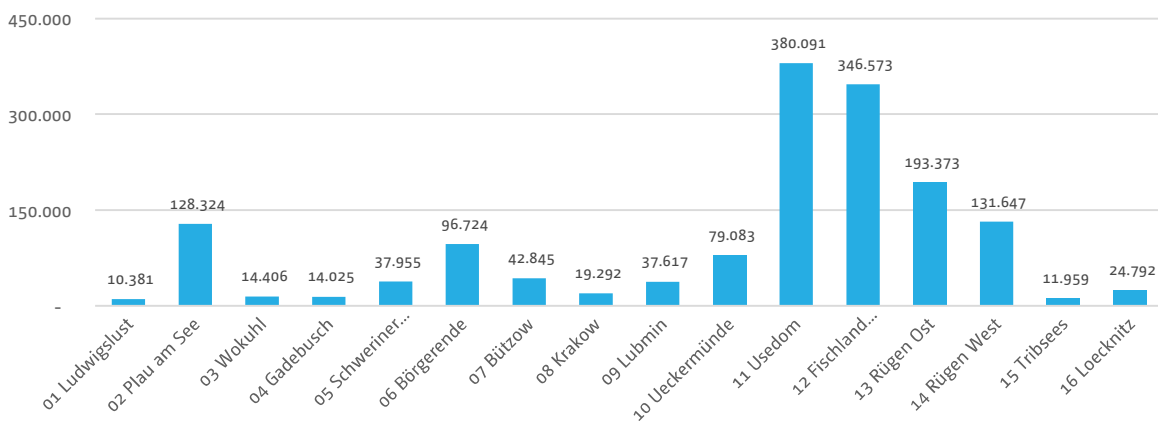

Zählstelle:	01 Ludwigslust	2020	2021	2020 » 2021
Zeitraum:	1.1.2021 bis 31.12.2021	Radfahrer 01 Ludwigslust gesamt: 11.164	10.381	-7,0%
		Radfahrer MV gesamt: 1.727.259	1.569.087	-9,2%

### Auswertung nach Monaten

Monat	gezählte Radfahrer am Standort	Anteil Monat an allen Radfahrern am Standort	Anteil Standort an allen Radfahrern im Monat	gezählte Radfahrer am Standort
Januar	445	4,3%	2,2%	1.800
Februar	560	5,4%	2,2%	1.600
März	735	7,1%	1,7%	1.400
April	615	5,9%	1,1%	1.200
Mai	891	8,6%	1,0%	1.000
Juni	1.376	13,3%	0,5%	800
Juli	1.567	15,1%	0,5%	600
August	1.458	14,0%	0,4%	400
September	1.377	13,3%	0,6%	200
Oktober	702	6,8%	0,6%	0
November	414	4,0%	1,2%	
Dezember	241	2,3%	1,5%	

### Auswertung nach Wochentagen

Wochentag	gezählte Radfahrer am Standort	durchschn. gezählte Radfahrer am Standort	Anteil Tag an allen Radfahrern am Standort	gezählte Radfahrer am Standort
Montag	1.321	25	12,7%	2.500
Dienstag	1.382	27	13,3%	2.000
Mittwoch	1.472	28	14,2%	1.500
Donnerstag	1.317	25	12,7%	1.000
Freitag	1.240	23	11,9%	500
Samstag	1.429	27	13,8%	0
Sonntag	2.220	43	21,4%	0

### Einordnung gezählte Radfahrer am Standort in alle Zählstellen

<b>Zählstelle:</b>	<b>01 Ludwigslust</b>		<b>2020</b>	<b>2021</b>	<b>2020 » 2021</b>
<b>Zeitraum:</b>	1.1.2021 bis 31.12.2021	<b>Radfahrer 01 Ludwigslust gesamt:</b>	11.164	10.381	-7,0%
<b>Reisegebiet:</b>	Westmecklenburg	<b>Radfahrer MV gesamt:</b>	1.727.259	1.569.087	-9,2%
<b>Breitengrad:</b>	53,28181				
<b>Längengrad:</b>	11,39549				