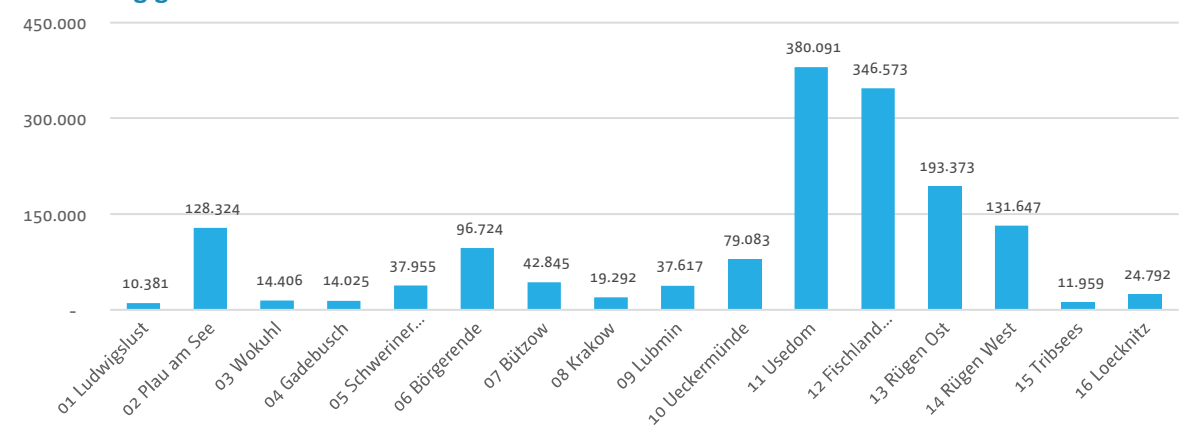

Zählstelle:	gesamt (1–16)	2020	2021	2020 » 2021	
Zeitraum:	1.1.2021 bis 31.12.2021	Radfahrer gesamt (1–16) gesamt:	1.727.259	1.569.087	-9,2%
		Radfahrer MV gesamt:	1.727.259	1.569.087	-9,2%

### Auswertung nach Monaten

Monat	gezählte Radfahrer am Standort	Anteil Monat an allen Radfahrern am Standort	Anteil Standort an allen Radfahrern im Monat	gezählte Radfahrer am Standort
Januar	20.629	1,3%	100,0%	400.000
Februar	25.870	1,6%	100,0%	350.000
März	42.094	2,7%	100,0%	300.000
April	54.116	3,4%	100,0%	250.000
Mai	89.585	5,7%	100,0%	200.000
Juni	250.831	16,0%	100,0%	150.000
Juli	336.192	21,4%	100,0%	100.000
August	332.670	21,2%	100,0%	50.000
September	248.676	15,8%	100,0%	0
Oktober	118.048	7,5%	100,0%	
November	33.854	2,2%	100,0%	
Dezember	16.522	1,1%	100,0%	

### Auswertung nach Wochentagen

Wochentag	gezählte Radfahrer am Standort	durchschn. gezählte Radfahrer am Standort	Anteil Tag an allen Radfahrern am Standort	gezählte Radfahrer am Standort
Montag	199.345	3.834	14,1%	230.000
Dienstag	212.643	4.089	15,0%	220.000
Mittwoch	213.078	4.098	15,0%	210.000
Donnerstag	187.302	3.602	13,2%	200.000
Freitag	184.086	3.473	13,0%	190.000
Samstag	203.066	3.905	14,3%	180.000
Sonntag	218.628	4.204	15,4%	170.000

### Einordnung gezählte Radfahrer am Standort in alle Zählstellen

<b>Zählstelle:</b>	<b>gesamt (1–16)</b>	<b>2020</b>	<b>2021</b>	<b>2020 » 2021</b>
<b>Zeitraum:</b>	1.1.2021 bis 31.12.2021	Radfahrer gesamt (1–16) gesamt: 1.727.259	1.569.087	-9,2%
		Radfahrer MV gesamt: 1.727.259	1.569.087	-9,2%